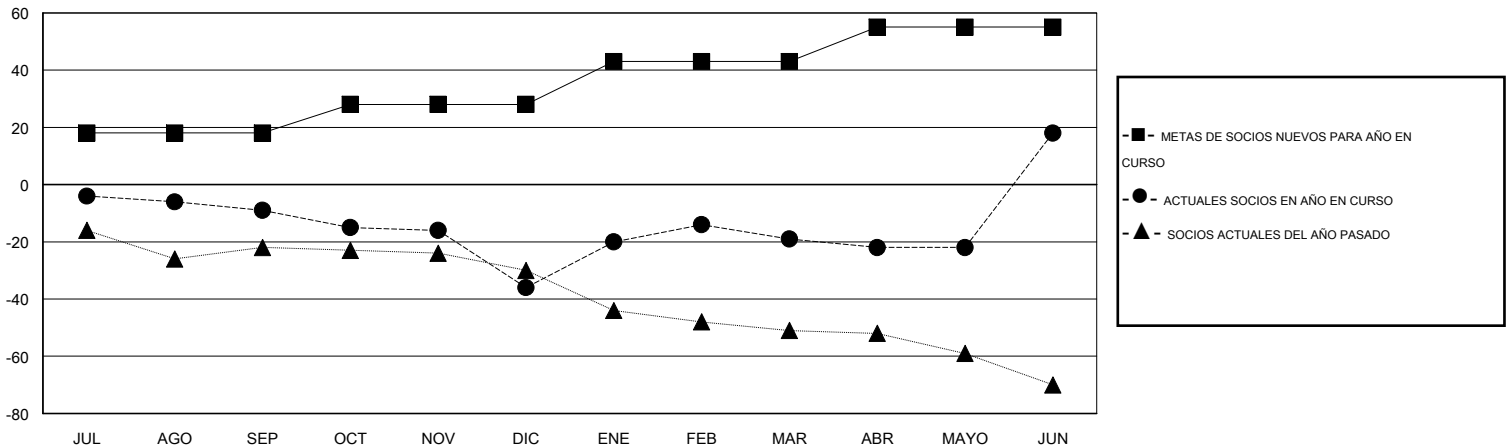

# MONTHLY MEMBERSHIP PROGRESS REPORT

District T 2

Results as of: 6/30/2015

GMT: Pedro Marrello

UBICACIÓN CHILE

GMT DE AE 3

Clubes					socios				
RESULTADOS DE 2014-2015					RESULTADOS DE 2014-2015				
TRIMESTRE	META DE CLUBES NUEVOS	NUEVOS CLUBES	CLUBES DADOS DE BAJA	GANANCIA/PÉRDIDA NETA	TRIMESTRE	META DE SOCIOS NUEVOS	SOCIOS FUNDADORES Y SOCIOS AÑADIDOS	SOCIOS DADOS DE BAJA	GANANCIA/PÉRDIDA NETA
JUL/AGO/SEP	1	0	0	0	JUL/AGO/SEP	18	25	34	-9
OCT/NOV/DIC	1	0	0	0	OCT/NOV/DIC	10	7	34	-27
ENE/FEB/MAR	0	0	0	0	ENE/FEB/MAR	15	30	13	17
ABR/MAYO/JUN	0	1	0	1	ABR/MAYO/JUN	12	57	20	37

METAS Y CIFRA ACUMULATIVA DE CLUBES NUEVOS

METAS Y CIFRA ACUMULATIVA DE SOCIOS

CLUBES DADOS DE BAJA: 0	28 CLUBS OF 47 AÑADIERON 1 O MÁS SOCIOS NUEVOS	<u>DISTRIBUCIÓN POR SEXO</u>
		MASCULINO 401 (61.69%)
		FEMENINO 249 (38.31%)
<u>SOCIOS DADOS DE BAJA</u>	<a href="#">CLIC AQUÍ PARA DATOS DE SALUD DE CLUB</a>	SOCIOS EN UNIDAD FAMILIAR 0
FALLECIDOS 12		CABEZA DE FAMILIA 0
CLUB CANCELADO 0		NO ES CABEZA DE FAMILIA 0
OTRO 89		
TOTAL 101		