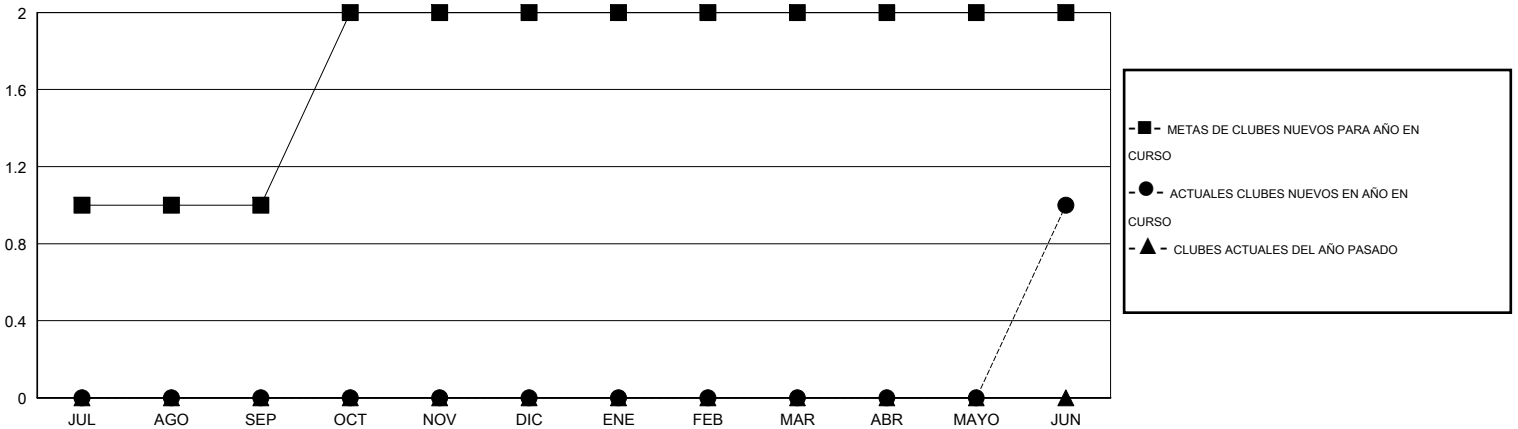

# MONTHLY MEMBERSHIP PROGRESS REPORT

District T 2

Results as of: 6/30/2015

GMT: Pedro Marrello

UBICACIÓN CHILE

GMT DE AE 3

Clubes					socios				
RESULTADOS DE 2014-2015					RESULTADOS DE 2014-2015				
TRIMESTRE	META DE CLUBES NUEVOS	NUEVOS CLUBES	CLUBES DADOS DE BAJA	GANANCIA/PÉRDIDA NETA	TRIMESTRE	META DE SOCIOS NUEVOS	SOCIOS FUNDADORES Y SOCIOS AÑADIDOS	SOCIOS DADOS DE BAJA	GANANCIA/PÉRDIDA NETA
JUL/AGO/SEP	1	0	0	0	JUL/AGO/SEP	18	25	34	-9
OCT/NOV/DIC	1	0	0	0	OCT/NOV/DIC	10	7	34	-27
ENE/FEB/MAR	0	0	0	0	ENE/FEB/MAR	15	30	13	17
ABR/MAYO/JUN	0	1	0	1	ABR/MAYO/JUN	12	57	20	37

METAS Y CIFRA ACUMULATIVA DE CLUBES NUEVOS

METAS Y CIFRA ACUMULATIVA DE SOCIOS

CLUBES DADOS DE BAJA: 0	28 CLUBS OF 47 AÑADIERON 1 O MÁS SOCIOS NUEVOS	<u>DISTRIBUCIÓN POR SEXO</u>
		MASCULINO 401 (61.69%)
		FEMENINO 249 (38.31%)
<u>SOCIOS DADOS DE BAJA</u>	<a href="#">CLIC AQUÍ PARA DATOS DE SALUD DE CLUB</a>	SOCIOS EN UNIDAD FAMILIAR 0
FALLECIDOS 12		CABEZA DE FAMILIA 0
CLUB CANCELADO 0		NO ES CABEZA DE FAMILIA 0
OTRO 89		
TOTAL 101		